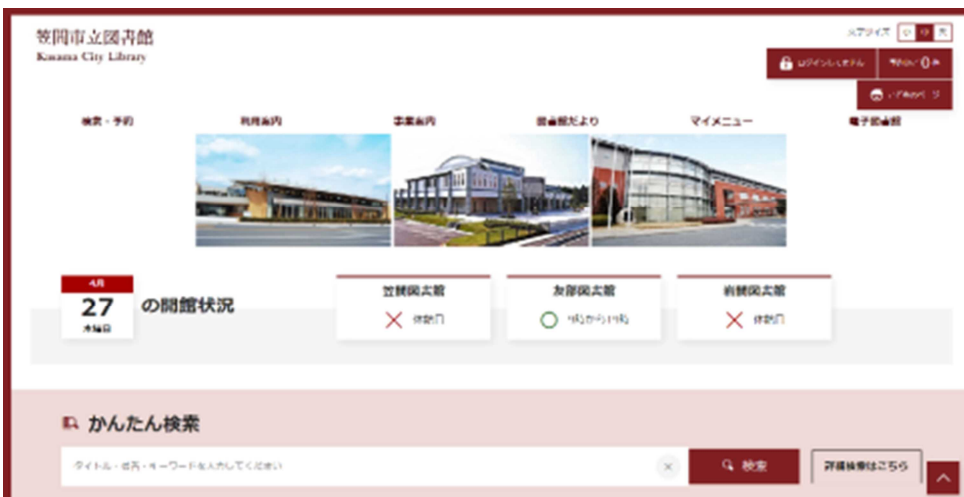

タッチパネル式も各館1台ずつ設置しています

館内レイアウト変更

友部では特集コーナーやCD棚のレイアウトを変更しました

ホームページもリニューアル！

その日の各館の開館状況がトップ画面ですぐに確認できます。

【「マイメニュー」新機能】

- 検索条件や予約条件を自分でカスタマイズ
- 返却期那民通知の設定 ほか

新ホームページのURL <https://lib.city.kasama.ibaraki.jp/>